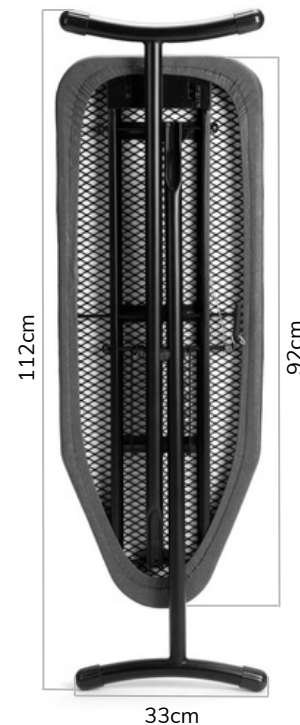

# SMOOTH tabla de planchar

TABLA ESTABLE EN COLORES OSCUROS DE LUJO

- Diseño muy compacto
- Altura regulable, 7 niveles de 62 a 78cm
- Ligera (3.6kg), fácil de almacenar
- Estructura robusta en colores oscuros de lujo
- Tabla estable con base de goma (anti-deslizante)
- El pie está sujeto para que esté seguro al mover la tabla
- Antirrobo: el cable puede conectarse a la tabla
- Funda ignífuga con elástico que se reemplaza fácilmente
- Disponible con plancha en seco o plancha de vapor y organizador

Antirrobo: el cable puede conectarse a la tabla

## DIMENSIONES

Doblado: L112 x A33 x Al6.8cm

Superficie de planchado: 92 x 33cm (L x A)

Altura regulable, 7 niveles de 62 a 78cm